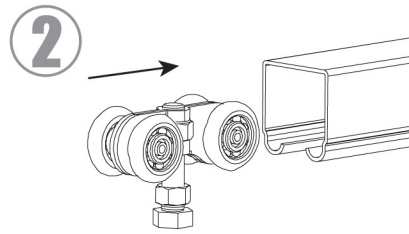

D100

1x100kg
220 lbs

≥ 20mm
≥ 13/16"

34
39

Максимальный вес одного полотна

Толщина полотна

Рейл U-21

Аксессуары

Нижний поводок 35мм
нейлон/бронза