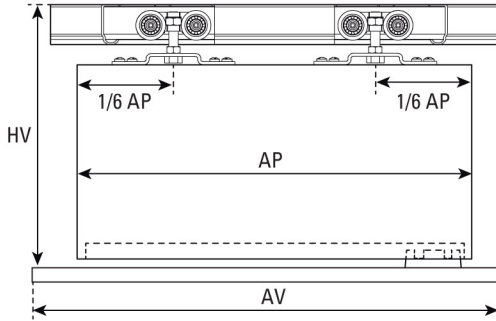

D100

1x100kg
220 lbs

≥ 20mm
≥ 13/16"

34
39

Максимальный вес одного полотна

Толщина полотна

Рейл U-21

Аксессуары

Нижний поводок 35мм
нейлон/бронза