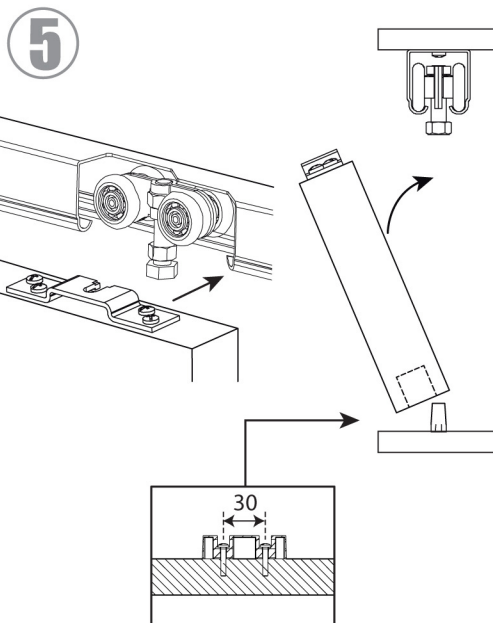

D100

1x100kg
220 lbs

≥ 20mm
≥ 13/16"

34
39

Максимальный вес одного полотна

Толщина полотна

Рейл U-21

Аксессуары

Нижний поводок 35мм
нейлон/бронза