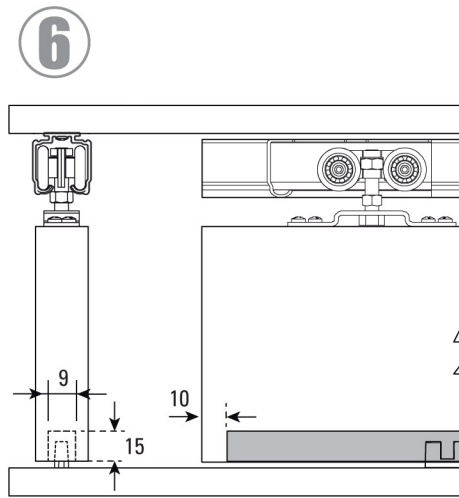

D100

1x100kg
220 lbs

≥ 20mm
≥ 13/16"

34
39

Максимальный вес одного полотна

Толщина полотна

Рейл U-21

Аксессуары

Нижний поводок 35мм
нейлон/бронза