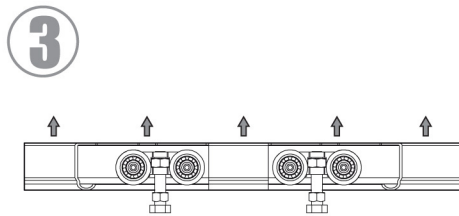

D100

1x100kg
220 lbs

≥ 20mm
≥ 13/16"

34
39

Максимальный вес одного полотна

Толщина полотна

Рейл U-21

Аксессуары

Нижний поводок 35мм
нейлон/бронза