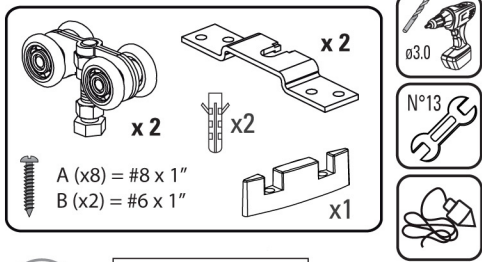

D100

1x100kg
220 lbs

≥ 20mm
≥ 13/16"

34
39

Максимальный вес одного полотна

Толщина полотна

Рейл U-21

Аксессуары

Нижний поводок 35мм
нейлон/бронза