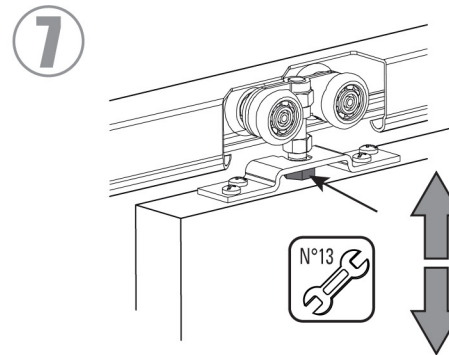

D100

1x100kg
220 lbs

≥ 20mm
≥ 13/16"

34
39

Максимальный вес одного полотна

Толщина полотна

Рейл U-21