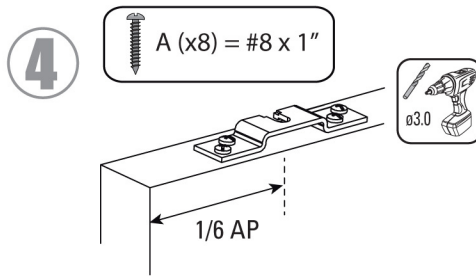

D100

1x100kg
220 lbs

≥ 20mm
≥ 13/16"

34
39

Максимальный вес одного полотна

Толщина полотна

Рейл U-21

Аксессуары

Нижний поводок 35мм
нейлон/бронза