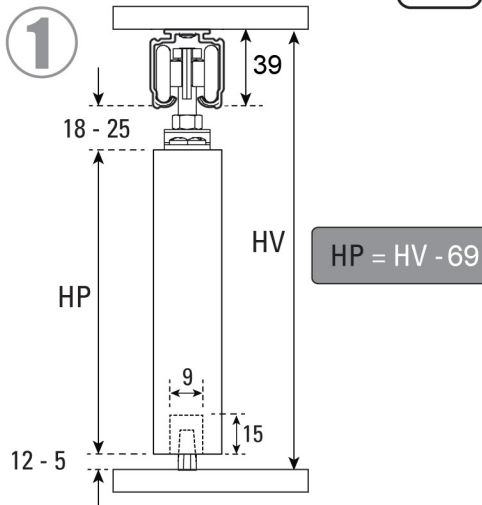

D100

1x100kg
220 lbs

≥ 20mm
≥ 13/16"

34
39

Максимальный вес одного полотна

Толщина полотна

Рейл U-21

Аксессуары

Нижний поводок 35мм
нейлон/бронза