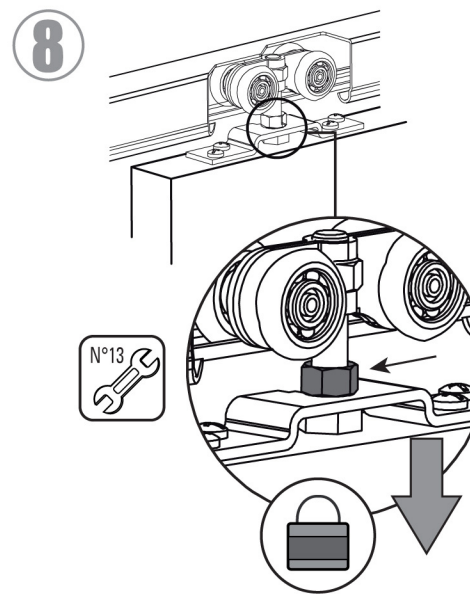

D100

1x100kg
220 lbs

≥ 20mm
≥ 13/16"

34
39

Максимальный вес одного полотна

Толщина полотна

Рейл U-21

Аксессуары

Нижний поводок 35мм
нейлон/бронза