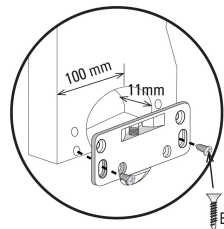

# D 40

Нижний  
рейл

Верхний  
рейл

Все размеры указаны в миллиметрах

1

2

3

4

Перед установкой вставьте стопоры в направляющие.

5

A	B	C	D	E
15mm	9mm	21mm	2mm	0mm
18mm	12mm	24mm	5mm	3mm
20mm	14mm	26mm	7mm	5mm
22mm	16mm	28mm	9mm	7mm
25mm	19mm	31mm	12mm	10mm
30mm	24mm	36mm	17mm	15mm
32mm	26mm	38mm	19mm	17mm
35mm	29mm	41mm	22mm	20mm
40mm	34mm	46mm	27mm	25mm
42mm	36mm	48mm	29mm	27mm
45mm	39mm	51mm	32mm	30mm
47mm	41mm	53mm	34mm	32mm