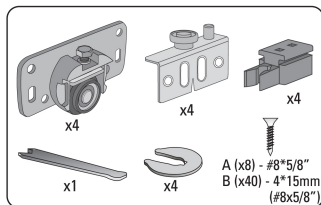

# D 40

Нижний  
рейл

Верхний  
рейл

Все размеры указаны в миллиметрах

1

2

3

4

Перед установкой вставьте стопоры в направляющие.

5

A	B	C	D	E
15mm	9mm	21mm	2mm	0mm
18mm	12mm	24mm	5mm	3mm
20mm	14mm	26mm	7mm	5mm
22mm	16mm	28mm	9mm	7mm
25mm	19mm	31mm	12mm	10mm
30mm	24mm	36mm	17mm	15mm
32mm	26mm	38mm	19mm	17mm
35mm	29mm	41mm	22mm	20mm
40mm	34mm	46mm	27mm	25mm
42mm	36mm	48mm	29mm	27mm
45mm	39mm	51mm	32mm	30mm
47mm	41mm	53mm	34mm	32mm